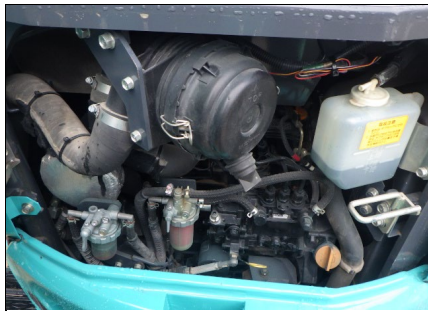

機種	号機	年式
SK20SR-6	PM12-22073	2018

稼働時間	シユー	整備レベル
753	新品PAD	A

仕様
N&B/CR 500mmBKT

機種	号機	年式
SK20SR-6	PM12-22073	2018

稼働時間	シュー	整備レベル
753	新品PAD	A

仕様
N&B/CR 500mmBKT