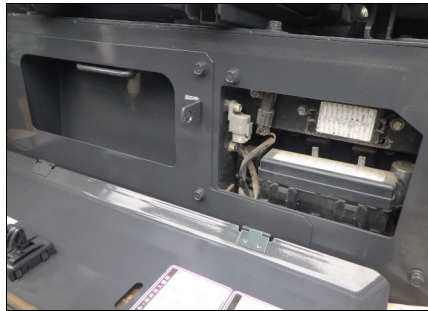

機種	号機	年式
SK20SR-6	PM12-22073	2018

稼働時間	シユー	整備レベル
753	新品PAD	A

仕様
N&B/CR 500mmBKT

機種	号機	年式
SK20SR-6	PM12-22073	2018

稼働時間	シュー	整備レベル
753	新品PAD	A

仕様
N&B/CR 500mmBKT