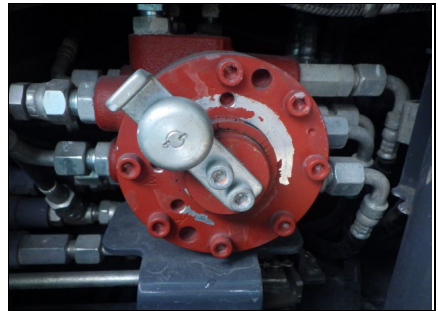

機種	号機	年式
SK20SR-6	PM12-22073	2018

稼働時間	シユー	整備レベル
753	新品PAD	A

仕様
N&B/CR 500mmBKT

機種	号機	年式
SK20SR-6	PM12-22073	2018

稼働時間	シュー	整備レベル
753	新品PAD	A

仕様
N&B/CR 500mmBKT